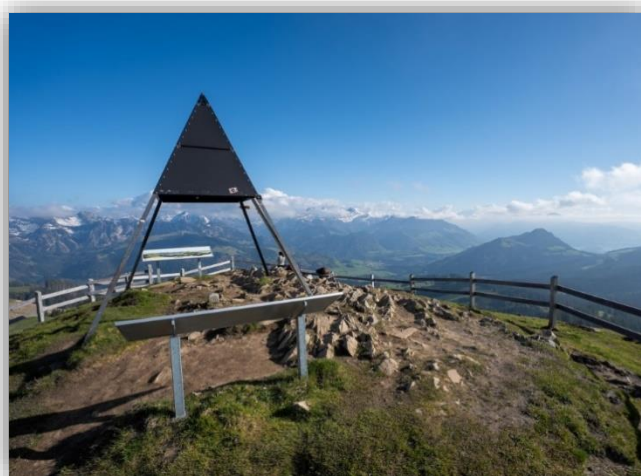

ÉTÉ

1er juillet au 31 octobre

1. Qui peut en bénéficier ?

Cette offre est exclusivement destinée aux habitant-es de la Commune de Givisiez âgé-es d'au moins 6 ans. Une pièce d'identité sera demandée pour confirmer votre résidence.

3. Activités incluses :

Accès aux remontées mécaniques pour le ski alpin, le snowboard, la luge et d'autres activités hivernales. La randonnée pédestre, le VTT, le Disc Golf et d'autres loisirs estivaux dans la nature.

2. Période de validité :

La carte journalière est valable durant chaque saison hiver ou été, selon les dates et horaires d'ouverture des remontées mécaniques. (Consultez www.laberra.ch pour plus de détails).

4. Comment obtenir votre carte ?

Rendez-vous directement au guichet de l'Administration communale pendant les heures d'ouverture. Une seule carte par personne est distribuée.

Informations importantes :

- Les cartes sont limitées et attribuées selon le principe *du premier arrivé, premier servi*.
- La carte **HIVER** est délivrée au plus tôt le jour de l'ouverture des installations **à partir du 1er décembre**.
- La carte **ÉTÉ** est délivrée au plus tôt le jour de l'ouverture des installations **à partir du 1er juillet**.
- L'accès est strictement personnel et non transférable.
- Il est impératif de respecter les consignes de sécurité des remontées mécaniques.

Rejoignez-nous et profitez pleinement des paysages enchanteurs de La Berra !